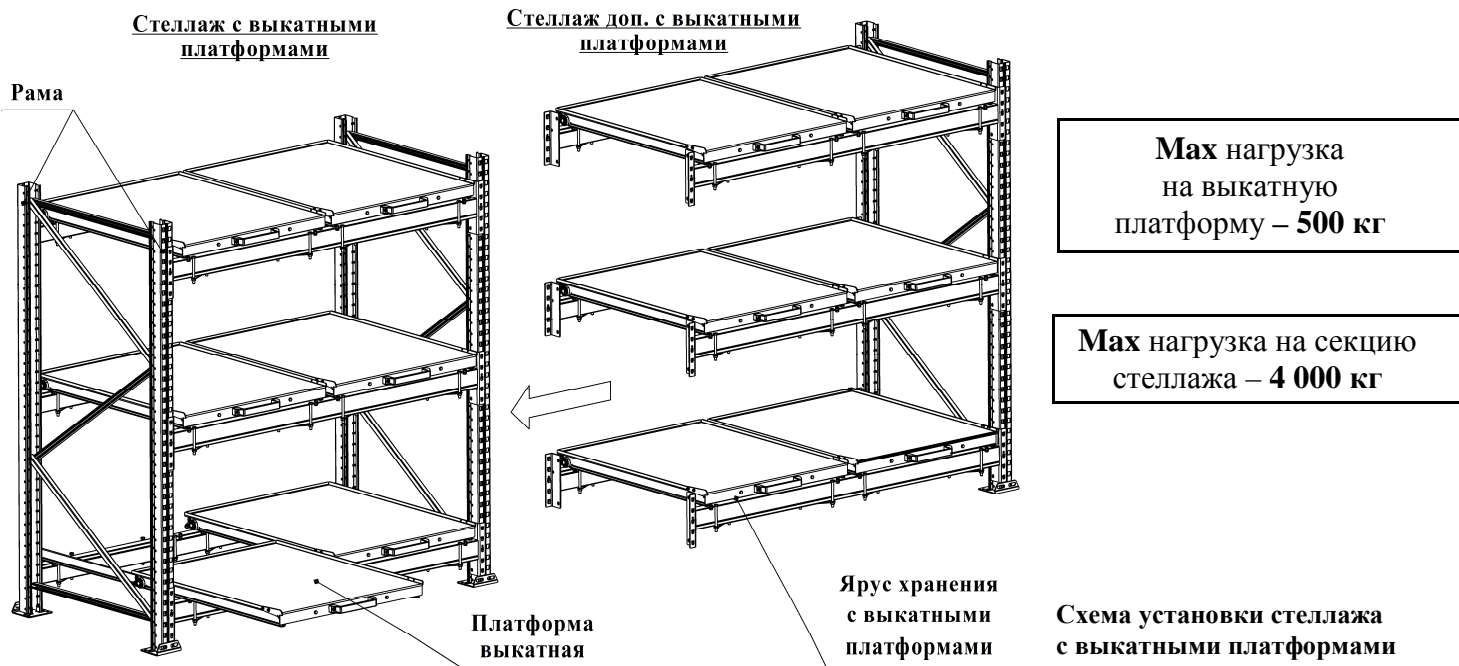

ПРАЙС-ЛИСТ СТЕЛЛАЖ С ВЫКАТНЫМИ ПЛАТФОРМАМИ

- Стеллаж металлический. Предназначен для хранения и рационального размещения инструментальной оснастки, штампов, пресс-форм и прочих тяжелых грузов на выкатных платформах, обеспечивающих удобный доступ к грузу.
- Стеллаж представляет собой сборно-разборную конструкцию, состоящую из отдельных элементов. Рама стеллажа изготовлена из оцинкованных профилей, соединяющихся между собой болтами и гайками. Ярус хранения имеет две выкатные платформы для размещения груза и регулируется по высоте с шагом 50 мм. Минимальное количество ярусов хранения – два, максимальное – четыре. Все элементы яруса хранения окрашены порошковой краской. Габаритные размеры стеллажа указаны на Схеме установки (см. рисунок).
- Стеллаж имеет возможность присоединения необходимого количества дополнительных секций к основному стеллажу (см. рисунок). При установке стеллажей в линию нагрузочные характеристики сохраняются.
- При эксплуатации стеллажей **допускается выкатывание только одной платформы**. Данное требование применяется как для отдельностоящего стеллажа, так и для стеллажей, установленных в линию.
- Стеллаж отгружается в разобранном виде. Инструкция по сборке прилагается.
- Гарантийный срок – 12 месяцев с даты продажи.

| Наименование | Габаритные размеры Высота x Ширина x Глубина, мм | Вес Брутто, кг | Цена, грн. | Наименование | Габаритные размеры Высота x Ширина x Глубина, мм | Вес Брутто, кг | Цена, грн. |
|--------------------|---|----------------|------------|---------------------------------------|---|----------------|--------------|
| Рама П70 2000x1000 | 2000x70x1000 | 17,6 | 593 | Ярус хранения с выкатными платформами | 180x1808x1000 | 132,5 | 11946 |