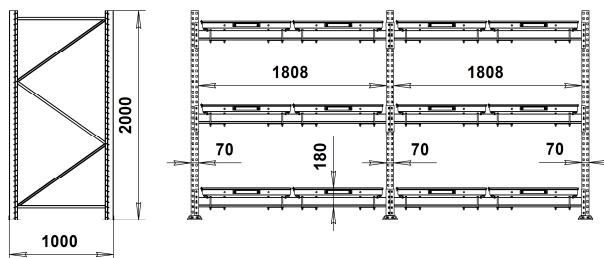

ПРАЙС-ЛИСТ СТЕЛЛАЖ С ВЫКАТНЫМИ ПЛАТФОРМАМИ

- Стеллаж металлический. Предназначен для хранения и рационального размещения инструментальной оснастки, штампов, пресс-форм и прочих тяжелых грузов на выкатных платформах, обеспечивающих удобный доступ к грузу.
- Стеллаж представляет собой сборно-разборную конструкцию, состоящую из отдельных элементов. Рама стеллажа изготовлена из оцинкованных профилей, соединяющихся между собой болтами и гайками. Ярус хранения имеет две выкатные платформы для размещения груза и регулируется по высоте с шагом 50 мм. Минимальное количество ярусов хранения – два, максимальное – четыре. Все элементы яруса хранения окрашены порошковой краской. Габаритные размеры стеллажа указаны на Схеме установки (см. рисунок).
- Стеллаж имеет возможность присоединения необходимого количества дополнительных секций к основному стеллажу (см. рисунок). При установке стеллажей в линию нагрузочные характеристики сохраняются.
- При эксплуатации стеллажей **допускается выкатывание только одной платформы**. Данное требование применяется как для отдельностоящего стеллажа, так и для стеллажей, установленных в линию.
- Стеллаж отгружается в разобранном виде. Инструкция по сборке прилагается.
- Гарантийный срок – 12 месяцев с даты продажи.

Стеллаж с выкатными платформами

2 яруса хранения – **25078 грн.**
3 яруса хранения – **37024 грн.**
4 яруса хранения – **48970 грн.**

Стеллаж доп. с выкатными платформами

2 яруса хранения – **24485 грн.**
3 яруса хранения – **36431 грн.**
4 яруса хранения – **48377 грн.**

| Наименование | Габаритные размеры Высота x Ширина x Глубина, мм | Вес Брутто, кг | Цена, грн. | Наименование | Габаритные размеры Высота x Ширина x Глубина, мм | Вес Брутто, кг | Цена, грн. |
|--------------------|---|----------------|------------|---------------------------------------|---|----------------|--------------|
| Рама П70 2000x1000 | 2000x70x1000 | 17,6 | 593 | Ярус хранения с выкатными платформами | 180x1808x1000 | 132,5 | 11946 |